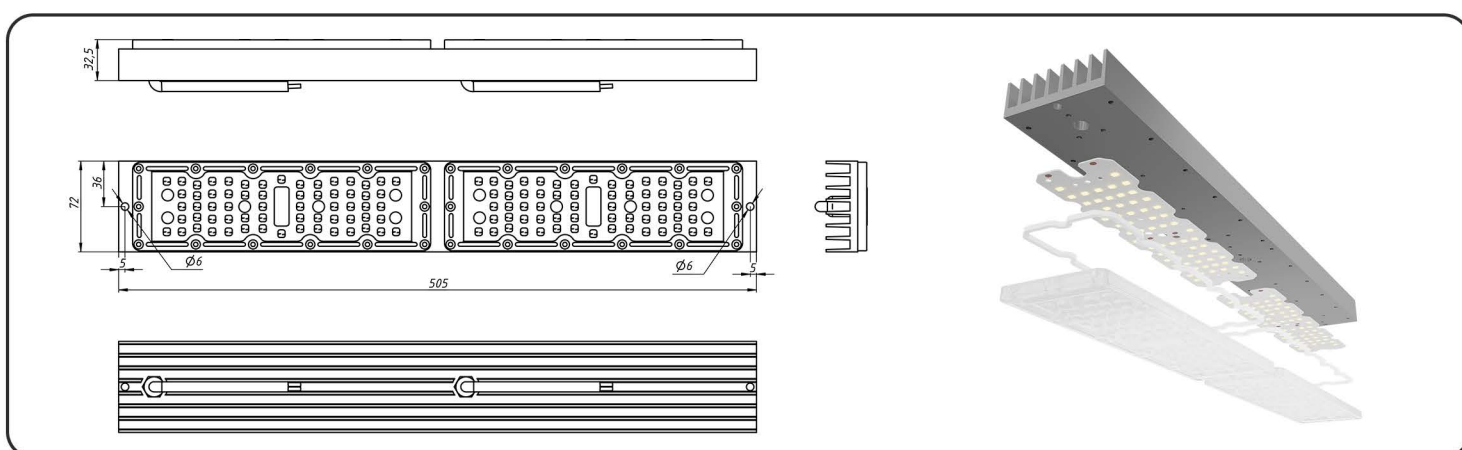

PL-RO64-66/98: