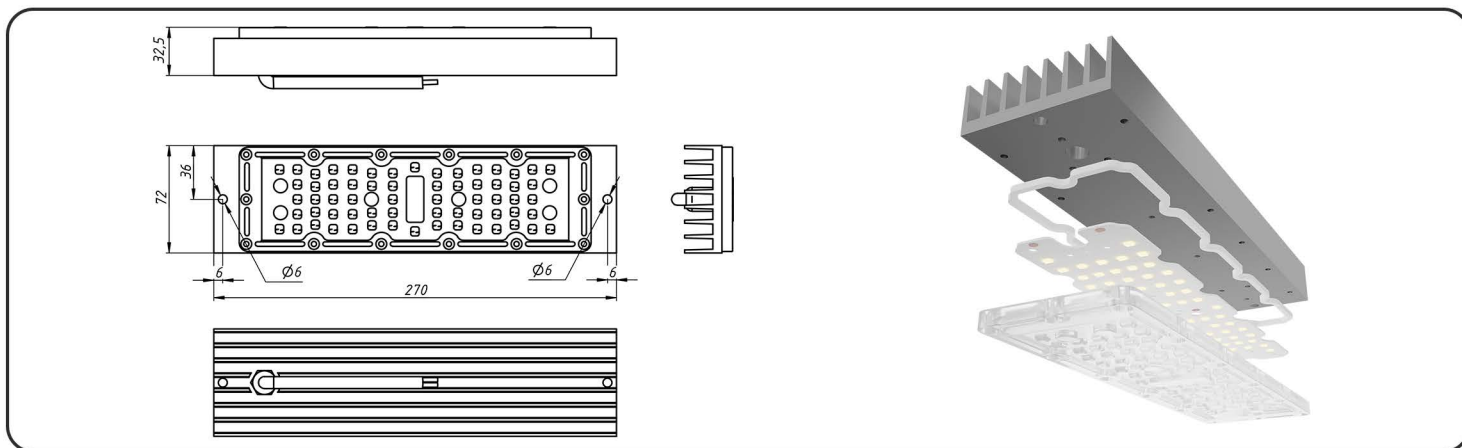

PL-RO64-33/49: